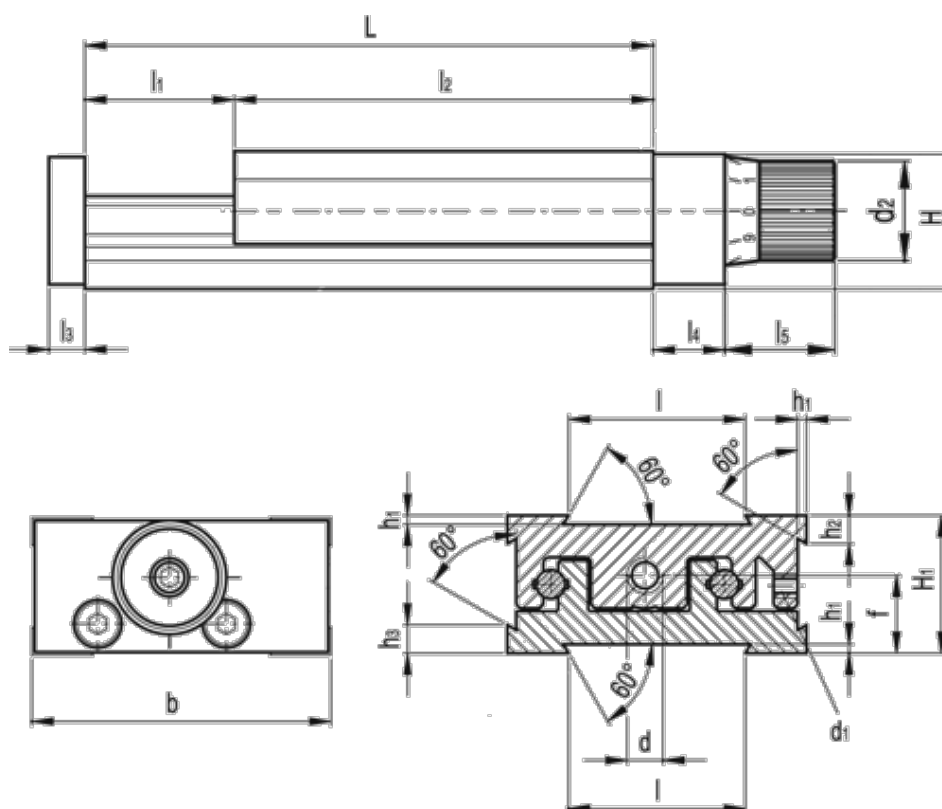

Varenummer: 20770004
 Beskrivelse: Justerbar slædeenhed
 GN 900-30-65-20-D-1

Mål

b = 30	h2 = 3.0
d = M4x0,5	h3 = 4.0
d1 = M3	l = 16
d2 = 14	L - l1 = 65-20
f = 9.3	l2 = 45
H = 16.0	l3 = 4
h1 = 1.0	l4 = 6
H1 = 17	l5 = 20